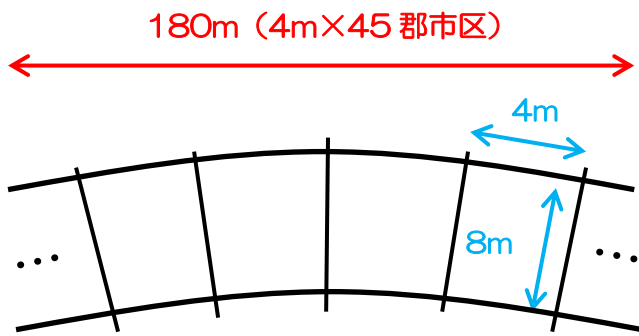

男子第71回・女子第32回兵庫県郡市区対抗駅伝競走大会  
選手待機場所（テントエリア）の区割りについて

- 【注意点】
- 各郡市区の区割りのサイズ「横（4m）×縦（8m）」
  - 地区順に区割りし、地区内の配置は、下記表の郡市区順（左から）とします。
  - 地区順及び地区内の郡市区順は、年度ごとに入れ替えを行っています。
  - ゴミ、弁当ガラクタは各郡市区で必ず持ち帰りください。

ブロック 5地区（計45郡市区）